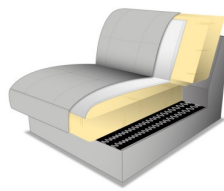

## Modellbeschreibung:

**Gestell:** tragende Teile Buche, Sperrholzplatte, Metallrahmen

**Polsterung:**

**Sitz:**  
wahlweise:

PUR-Schaum  
auf  
Wellenfedern  
**(Standard)**

Kaltschaum  
**gegen Aufpreis**

**Rücken:**  
PUR-Schaum

**Rücken:** fest / gegen Aufpreis mit Kopfteilverstellung manuell

**Armlehne:** gegen Aufpreis mit Armteilverstellung  
(Breite 26-32cm)

**Füße:** wahlweise:  
Metall: chromfarbig oder schwarz matt

**Mehrfarbigkeit:** nur uni erhältlich

				
Type:	<b>Eckkombination bestehend aus: LC / 1 (100)</b>	<b>Eckkombination bestehend aus: 1 / LC (100)</b>	<b>Eckkombination bestehend aus: LC / 1_SB.M (100) inkl. KV, AV</b>	<b>Eckkombination bestehend aus: 1_SB.M / LC (100) inkl. KV, AV</b>
Typ-Nr.:	<b>5586_100</b>	<b>5587_100</b>	<b>5586_100_FKT</b>	<b>5587_100_FKT</b>
B/H/T in cm	254-266/84-105/173	254-266/84-105/173	254-266/84-105/173	254-266/84-105/173
Schenkelmaß in cm	173x266	266 x 173	173x266	266 x 173
Sitztiefe in cm	60 / 120	60 / 120	60 / 120	60 / 120
Sitzhöhe in cm	45	45	45	45