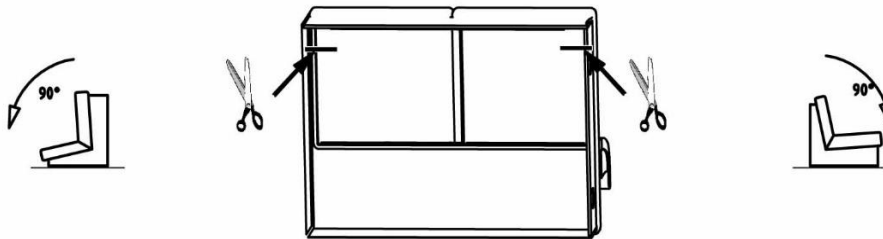

SI NAVODILA ZA MONTAŽO
NAVODILA ZA UPORABO

1

2

BITTE DIE TRANSPORTSICHERUNG ENTFERNEN

BITTE WENN NICHT VORMONTIERT DIE STUETZFUESSE MONTIEREN

FUNKTION SCHWENKRUCKEN

FUNKTION ARMTEIL KLAPPBAR

ABSCHLUSSELEMENT FUNKTION BETTKASTEN

LONGCHAIR FUNKTION BETTKASTEN

SOFA FUNKTION BETT